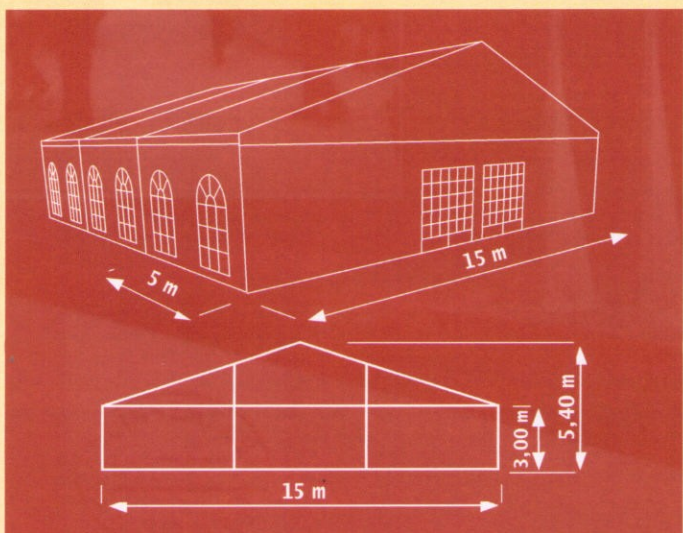

RÉF.	LARGEUR	LONGUEUR MODULE	HAUTEUR LATÉRALE	HAUTEUR FAÎTAGE
10 M	10,00m	5,00m	3,00 m	4,82m

RÉF.	LARGEUR	LONGUEUR MODULE	HAUTEUR LATÉRALE	HAUTEUR FAÎTAGE
15 M	15,00m	5,00m	3,00m	5,40m

RÉF.	LARGEUR	LONGUEUR MODULE	HAUTEUR LATÉRALE	HAUTEUR FAÎTAGE
20 M	20,00m	5,00m	3,00m	6,25m