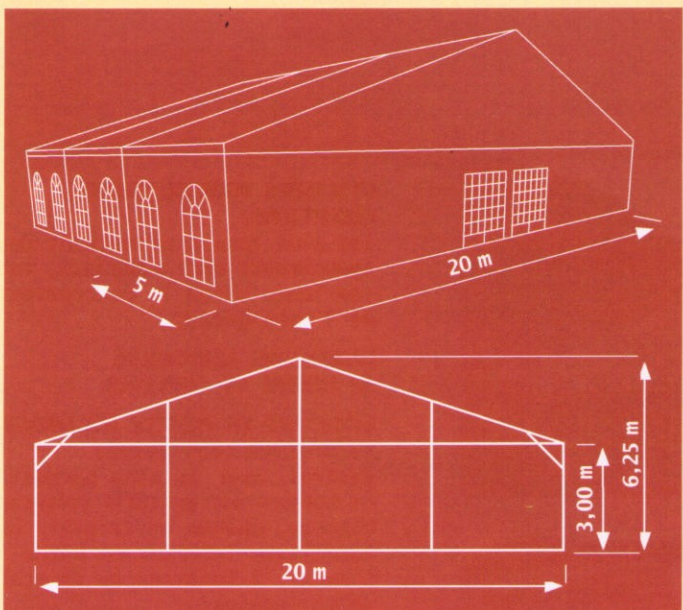

RÉF.	LARGEUR	LONGUEUR MODULE	HAUTEUR LATÉRALE	HAUTEUR FAÎTAGE
10 M	10,00m	5,00m	3,00 m	4,82m

RÉF.	LARGEUR	LONGUEUR MODULE	HAUTEUR LATÉRALE	HAUTEUR FAÎTAGE
15 M	15,00m	5,00m	3,00m	5,40m

RÉF.	LARGEUR	LONGUEUR MODULE	HAUTEUR LATÉRALE	HAUTEUR FAÎTAGE
20 M	20,00m	5,00m	3,00m	6,25m